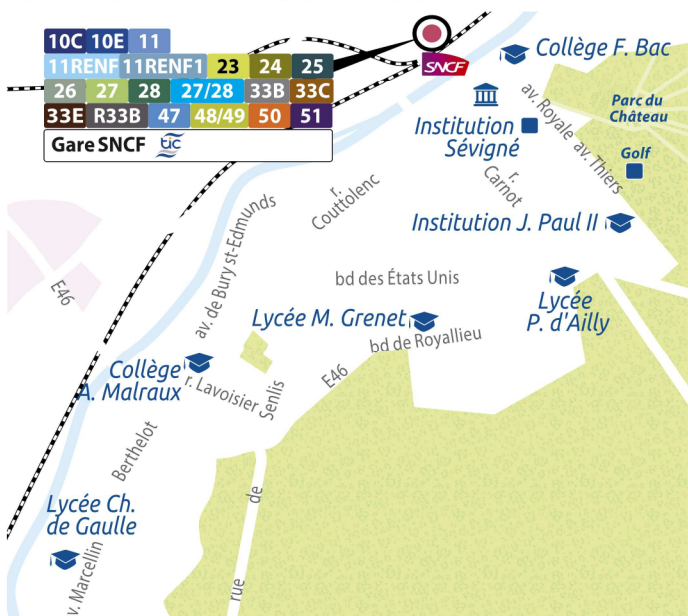

Abonnement mensuel ..... 30 €

Abonnement annuel scolaire (1 A/R par jour) ..... **gratuit**
Pour s'inscrire télécharger le formulaire sur **oise-mobilite.fr**

Pour être en règle, il faut VALIDER son titre de transport !

ATTENTION :
il est impératif
de valider votre PASS
à chaque montée
dans le bus sous peine
d'une amende.

1. Je monte à l'avant du véhicule.
2. Je « valide » mon PASS ou mon Billet « sans contact » sur le pupitre conducteur.
3. Lorsque la lumière verte s'allume accompagnée d'un bip sonore, je suis en règle !

Service assuré par

ATRIOM Du Compiégnois 47 Rue Corréus BP 20549 60005 Beauvais Cedex
Tél : 03 44 48 70 08 Email : atriom.compiégnois@transdev.com

RESTEZ CONNECTÉS !

Alerte perturbation par SMS ou email !

Achetez vos titres de transport

Flashez le Qrcode aux points d'arrêts !

Téléchargez l'application Oise Mobilité sur votre téléphone !

oise-mobilite.fr > mon espace

Service covoiturage

Le nouveau service de covoiturage d'Oise Mobilité intègre désormais une solution dédiée aux covoitages réguliers ou ponctuels, aux covoitages en communauté au sein de votre entreprise ou lieu d'activité.

Cette nouvelle solution est GRATUITE !

Pour cela, rien de plus simple :

- créez votre compte sur la page internet <http://www.covoiturage-oise.fr/inscription-covoiturage.html>
- publiez votre trajet et retrouvez toutes les annonces compatibles !

CENTRE DE COMPIÈGNE

oiseMOBilité
Simplifiez vos déplacements
oise-mobilite.fr
0 970 150 150

Vacances scolaires

1. **Toussaint**
   du Samedi 17 octobre au Dimanche 1 novembre 2020
2. **Noël**
   du Samedi 19 décembre 2019 au Dimanche 3 janvier 2021
3. **Hiver**
   du Samedi 20 février au Dimanche 7 mars 2021
4. **Printemps**
   du Samedi 24 avril au Dimanche 9 mai 2021
5. **Début des vacances d'été**
   Mercredi 7 juillet 2021

Jours Fériés

La ligne ne circule pas pendant les jours fériés